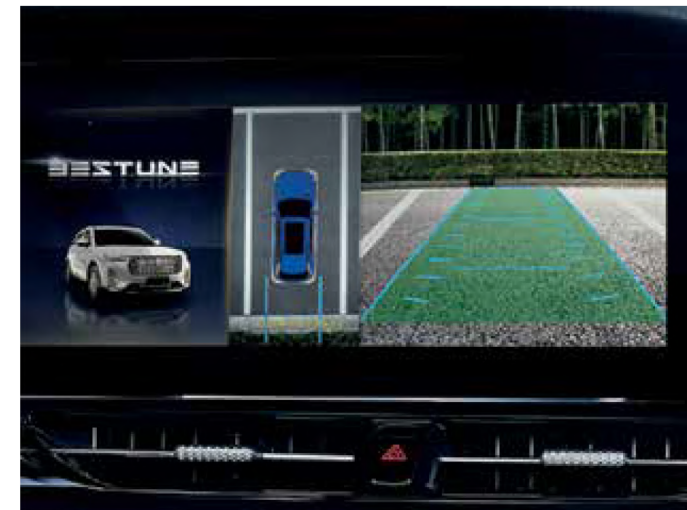

التكنولوجيا HIGH-TECHNOLOGY

قيادة ذاتية، ركن تلقائي، كاميرا بزوايا 360 درجة وجيل خامس من التواصل
L2.5 Self-Driving System, Auto Parking, 360° Camera, 5.0-Gen D-Life System

نظام القيادة الذاتية L2.5 عالي التقنية
High-Teched L2.5 Self Driving System

مفتاح رقمي ذكي
Smart Numeric Key

نظام التعرف على الوجوه
Face Recognition System

كاميرا بانورامية بزواوية 360 درجة
Panoramic 360° Camera

الألوان الخارجية / Exterior

الإطارات / Rims

21-inch

20-inch

الأبعاد / Dimensions